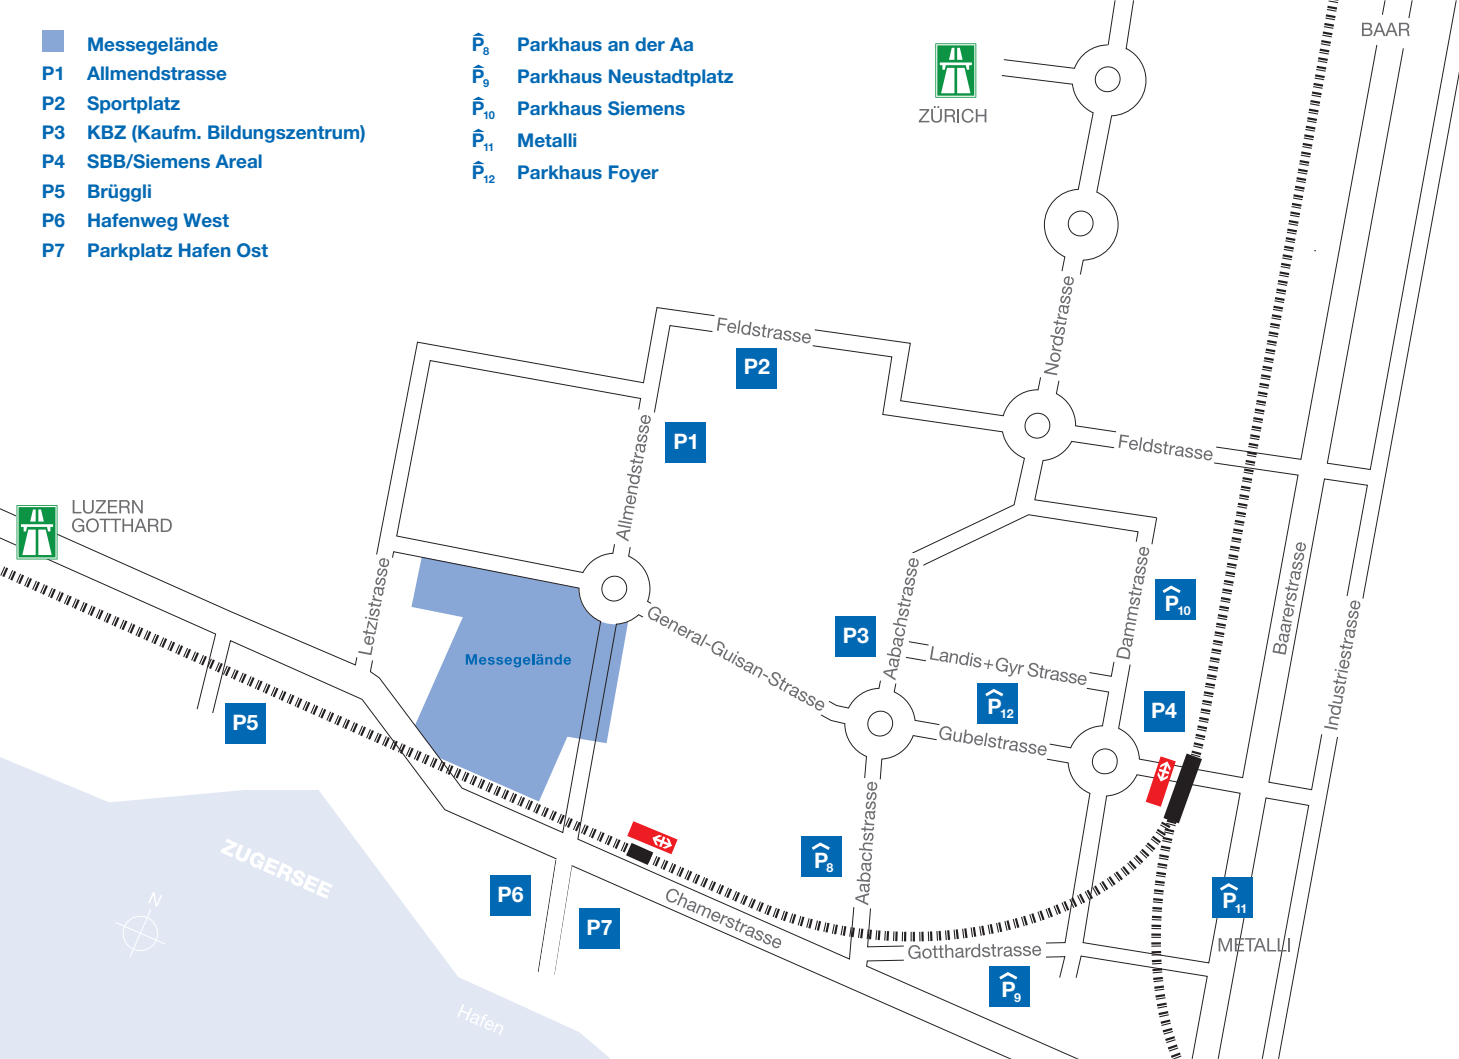

- Messegelände
- P1** Allmendstrasse
- P2** Sportplatz
- P3** KBZ (Kaufm. Bildungszentrum)
- P4** SBB/Siemens Areal
- P5** Brüggli
- P6** Hafenweg West
- P7** Parkplatz Hafen Ost

- $\hat{P}_8$  Parkhaus an der Aa
- $\hat{P}_9$  Parkhaus Neustadtplatz
- $\hat{P}_{10}$  Parkhaus Siemens
- $\hat{P}_{11}$  Metalli
- $\hat{P}_{12}$  Parkhaus Foyer

BAAR

METALLI

Hafen

ZUGERSEE