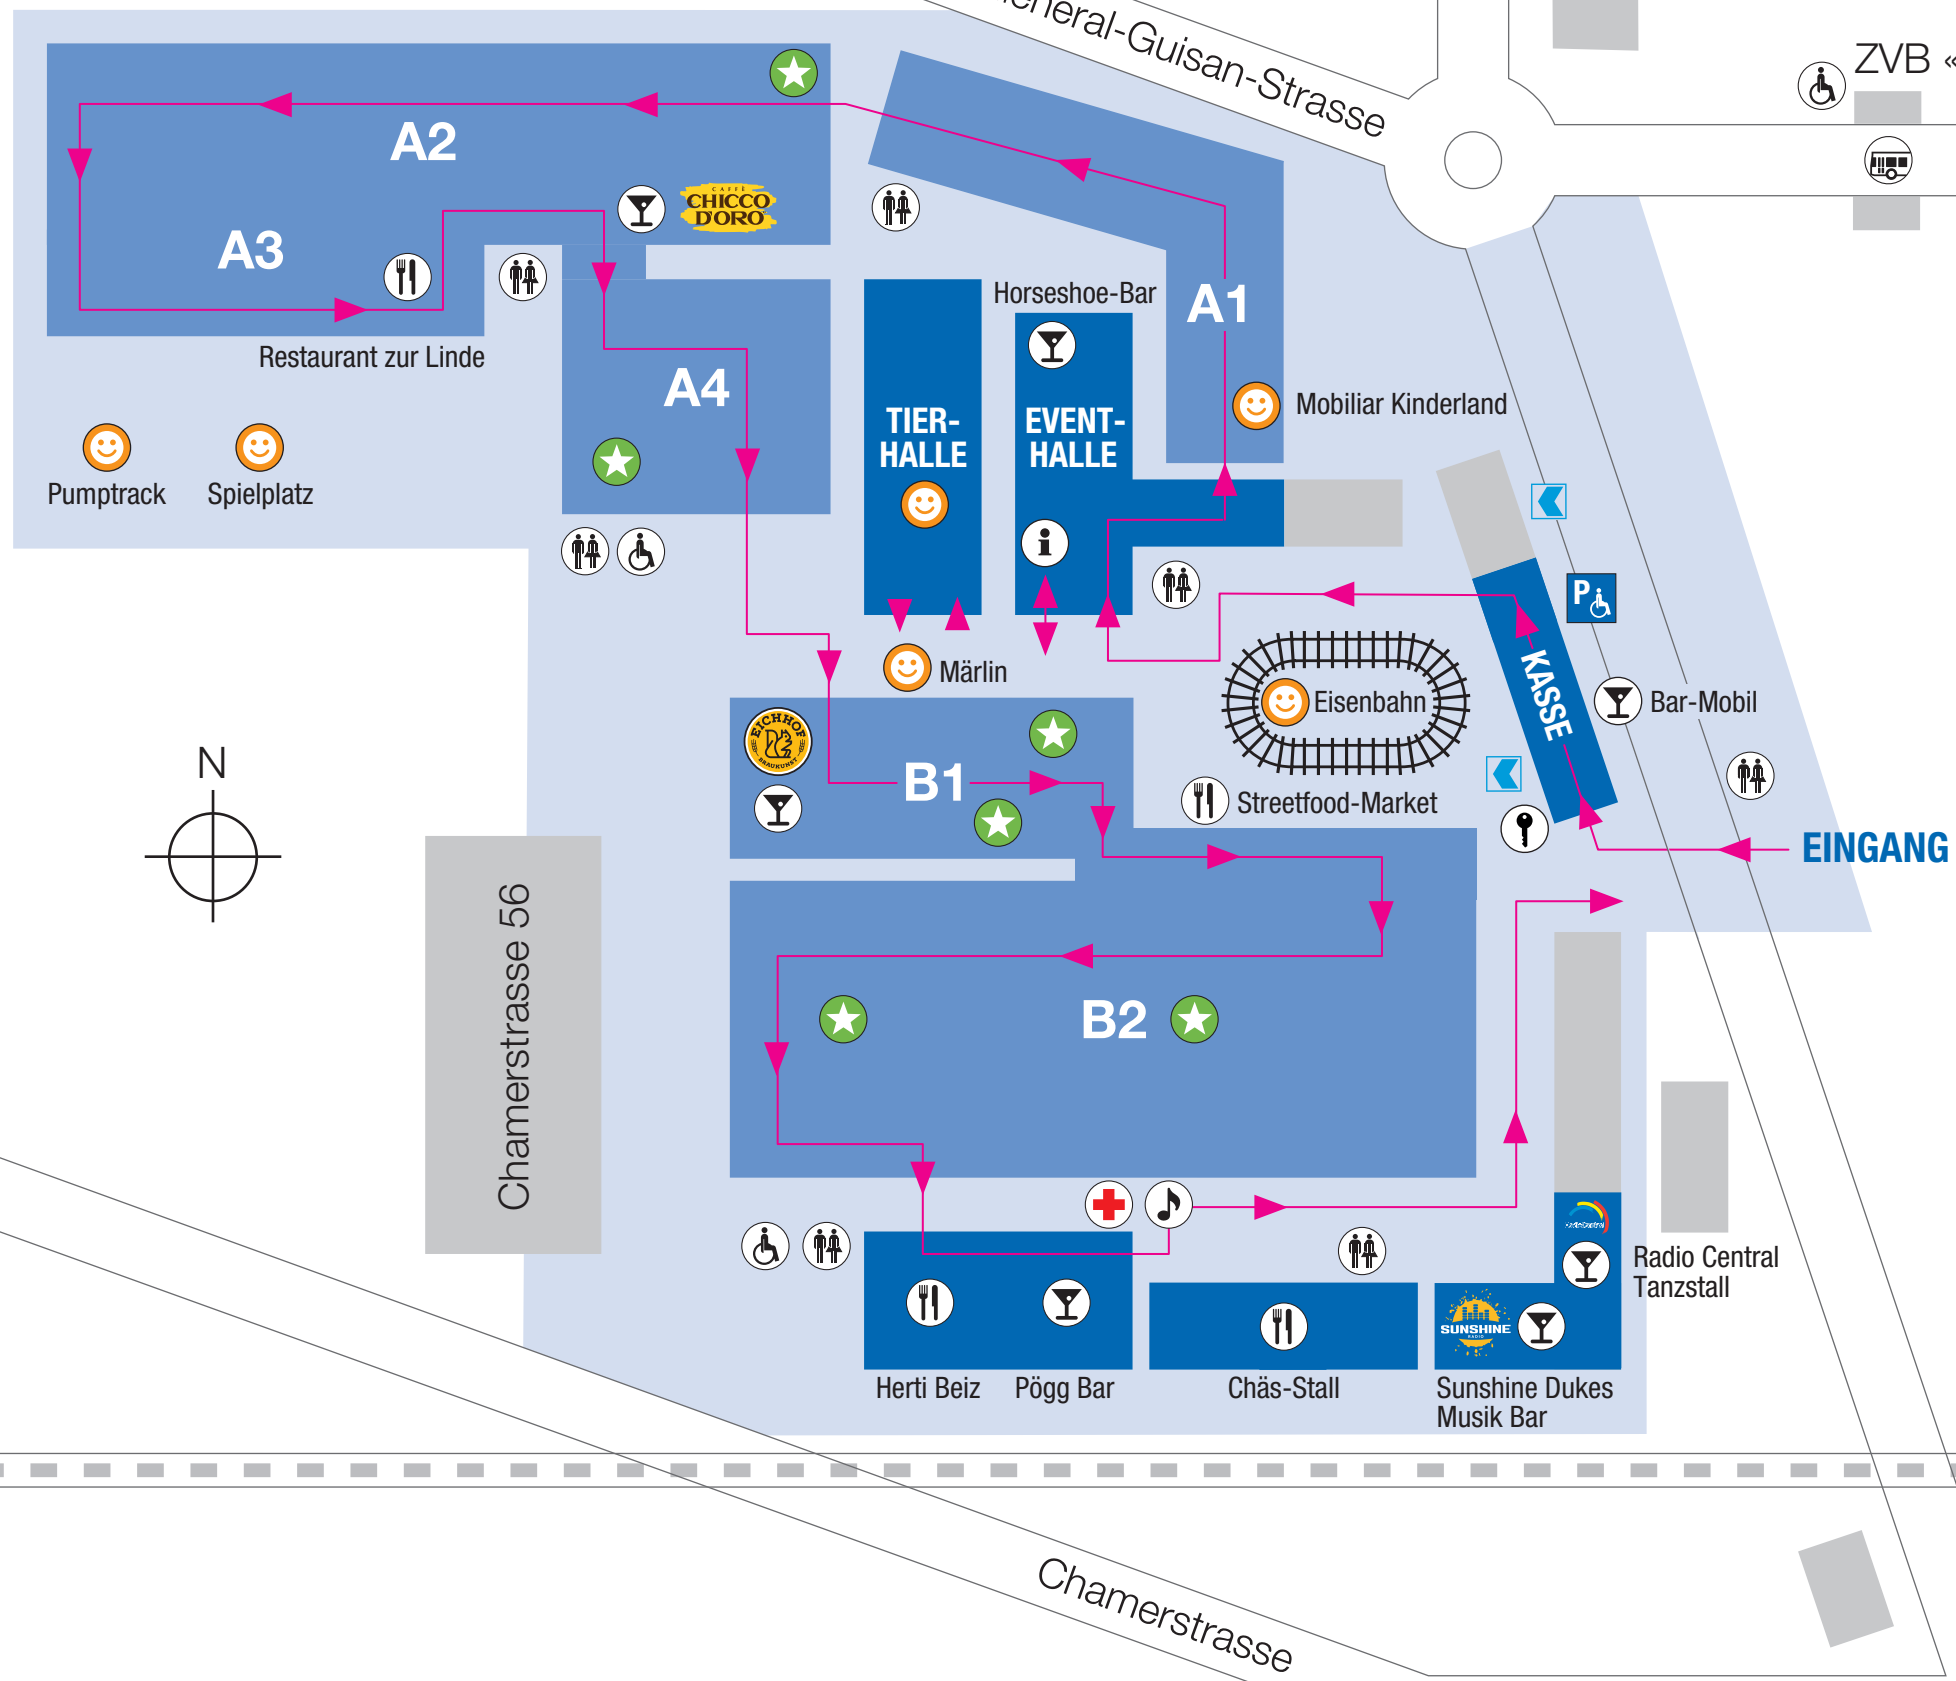

# Hallenplan

der Zuger Messe 2022

- Haltestelle Bahn/Bus
- Information / Fundbüro
- Schliessfächer
- Bancomat
- Behindertenparkplatz
- WC rollstuhlgerecht
- Toiletten
- Sanität / Sanitätshilfspost
- Restaurant
- Bar, Bistro
- Sonderschauen
- Kinderangebot
- Aussenbühne

Stadbahn «Schutzengel»

ZVB «Schutzengel»

Stadzentrum →