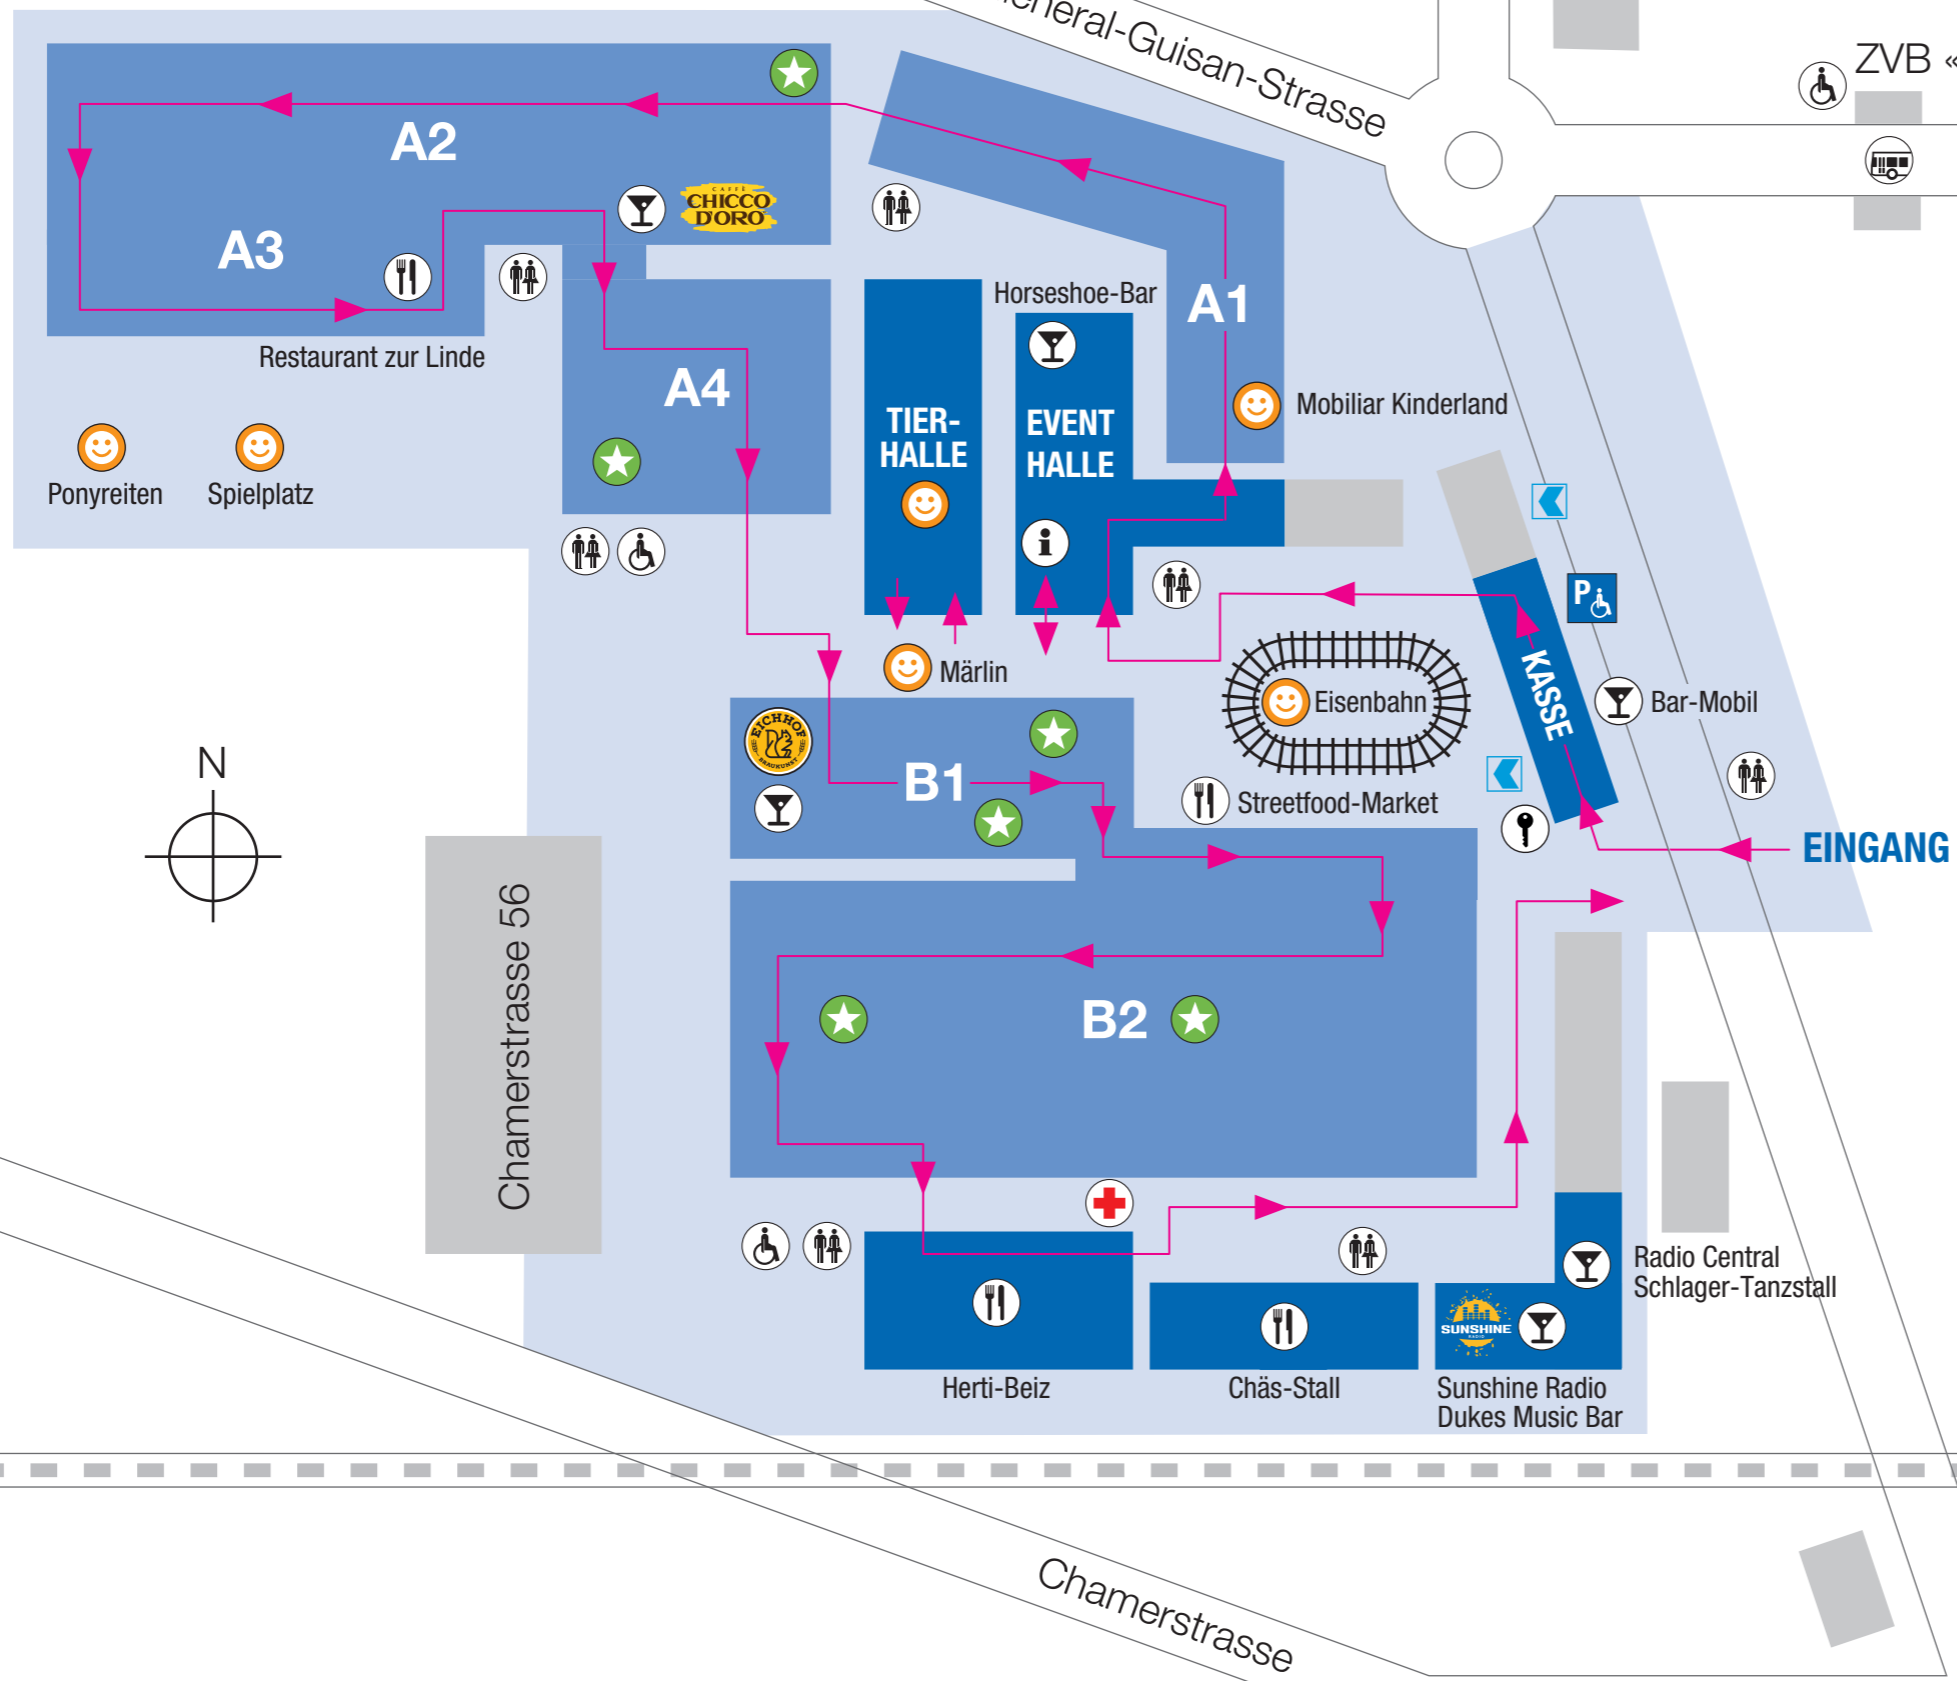

Hallenplan

der Zuger Messe 2022

- Haltestelle Bahn/Bus
- Information / Fundbüro
- Schliessfächer
- Bankomat
- Behindertenparkplatz
- WC rollstuhlgerecht
- Toiletten
- Sanität / Sanitätshilfspost
- Restaurant
- Bar, Bistro
- Sonderschauen
- Kinderangebot