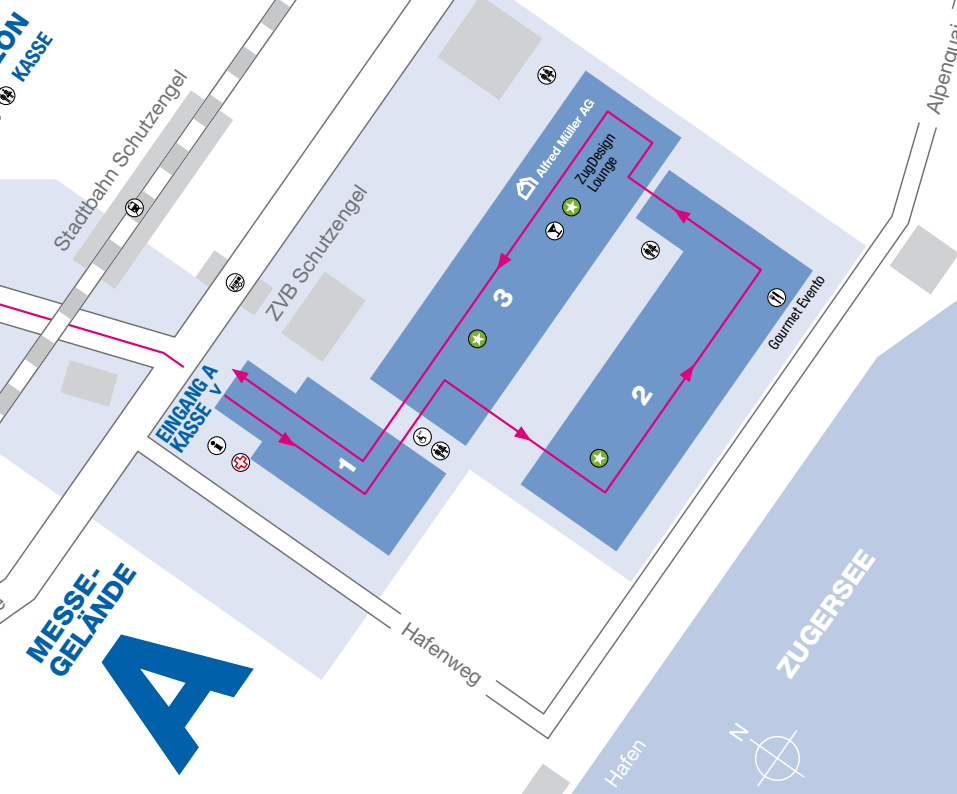

MESSE- GELÄNDE B

MESSE- GELÄNDE A

tarifverbund zug

SBB CFF FFS

RailAway Kombi

MIT BUS UND BAHN AN DIE ZUGER MESSE

Die Besucherinnen und Besucher werden dringend gebeten, mit öffentlichen Verkehrsmitteln oder Muskelkraft anzureisen.